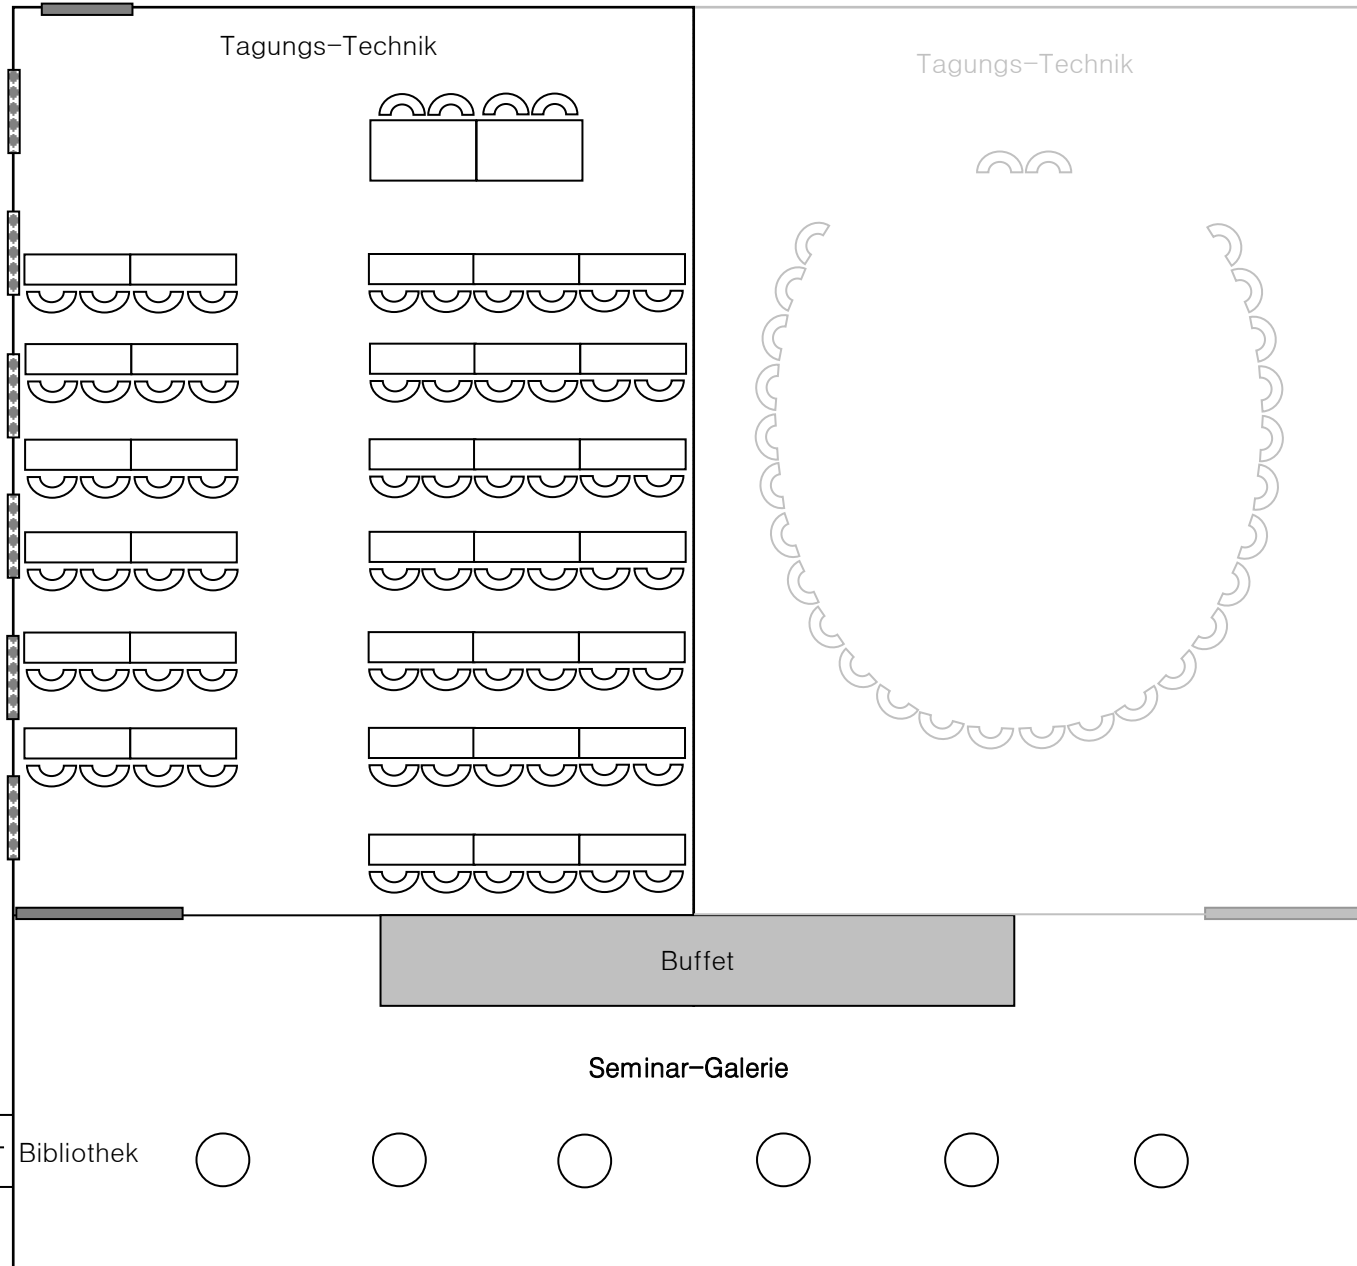

Cluny

Maria Laach

Bestuhlung:

Parlament für 66 Personen +
1-8 Referentenplätze vorne

Gesamt: 74 Personen

Maße des Raumes:

Länge: 12 m
Breite: 9 m
Fläche: 108 qm

Maßstab 1:100

Cluny

Technische Ausstattung des Raumes:

- ◆ Klimaanlage / Tageslicht
- ◆ Verdunklung
- ◆ Telefon- und Internetanschlüsse
- ◆ Steckdosen (in Bodentanks)
- ◆ Parkett-Fußboden

Bestuhlungs-Varianten:

Bestuhlung	Personen / Teilnehmer	+	Referenten / Trainer	Personen insgesamt
U-Form	32	+	1-4	36
Karree	38			38
Stuhlkreis	28	+	1-4	32
Parlamentarisch	66	+	1-8	74
Stuhlreihen	85	+	1-8	93
Bankett				50
Stehtische / Empfang				80